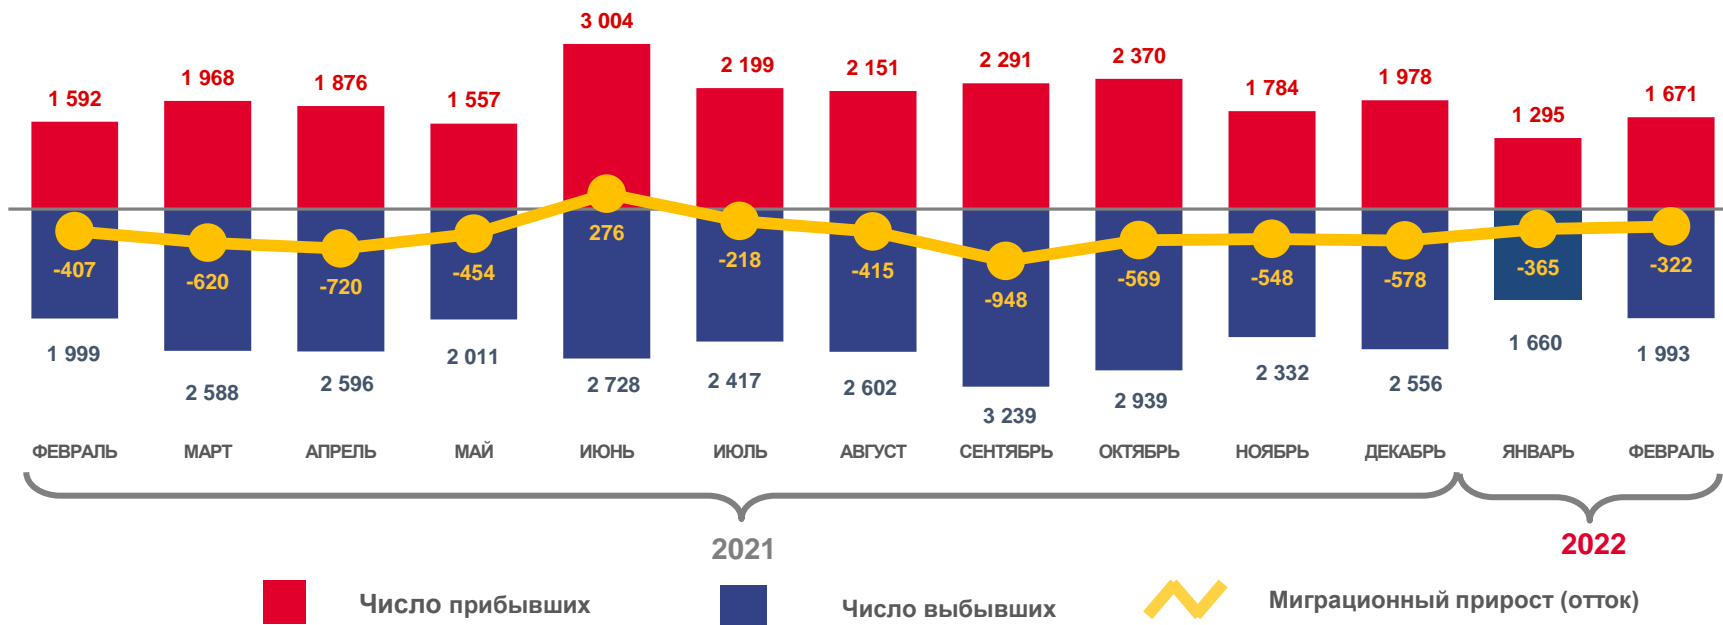

МИГРАЦИЯ НАСЕЛЕНИЯ ЗАБАЙКАЛЬСКОГО КРАЯ

В ЯНВАРЕ-ФЕВРАЛЕ 2022 ГОДА

Прибыло в Забайкальский край
2966 человек

Миграционный отток
за январь-февраль 2022 года
687 человек

Выбыло из Забайкальского края
3653 человека

Число прибывших

Число выбывших

Миграционный прирост (отток)